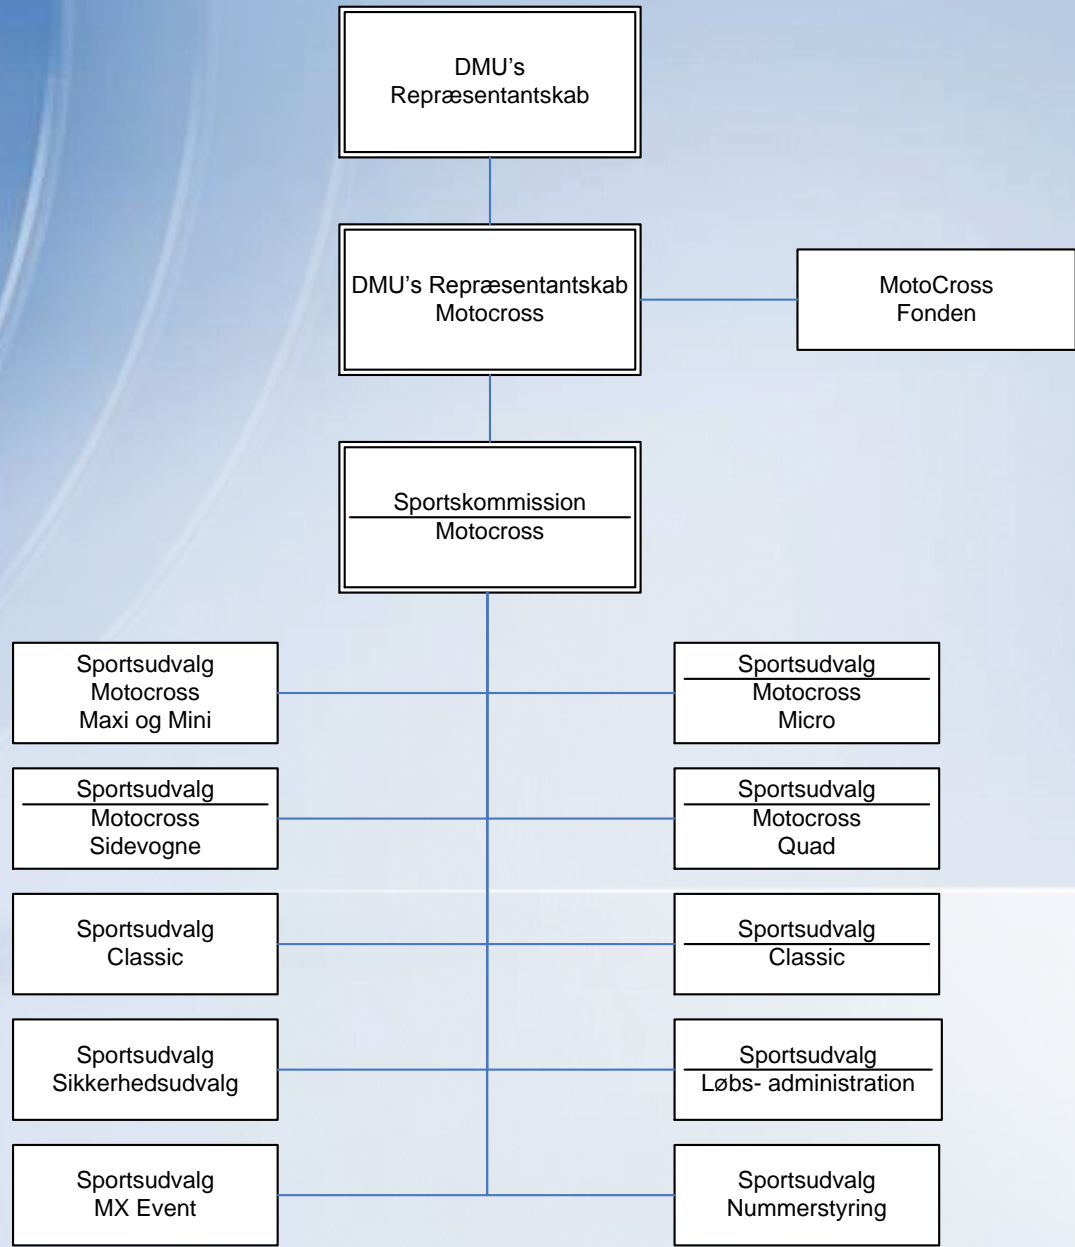

DMU's Hovedbestyrelse

DMU's Forretningsudvalg

DMU's Administration
Generalsekretær

Sportssekretærer

Kommunikation og
Information

Administrativ
Medarbejder
Økonomi

Kontormedhjælp

Miljøchef

Sportschef

DMU
Hovedbestyrelse

DMU's
Talent og Eliteudvalg

DMU
Formand for Talent- og
Eliteudvalget

DMU Talent og Elite
Sportschef

MX Landstræner

MX
Talenttrænere

Speedway
Landstræner

Speedway
Talenttrænere

BMX Landstræner

BMX
Talenttrænere

RR Mentor

Strategi og aktiviteter

- Banegodkendelser, hvad skal konsekvensen være ved manglende overholdelse
- Løbskalender, kan løbsfordelingen gøres på en anden måde, evt. tildeling, udstyre SU-erne med større beføjelser
- Skal gode baner(evt. publikums venlige) og dygtig afviklende klubber have fortrinsret til løb
- Kan man som klub , afslå at have bestemte type løb, - eller trækkes på fælles hammel
- Hvor højt kan fællesskabet sætte overliggeren