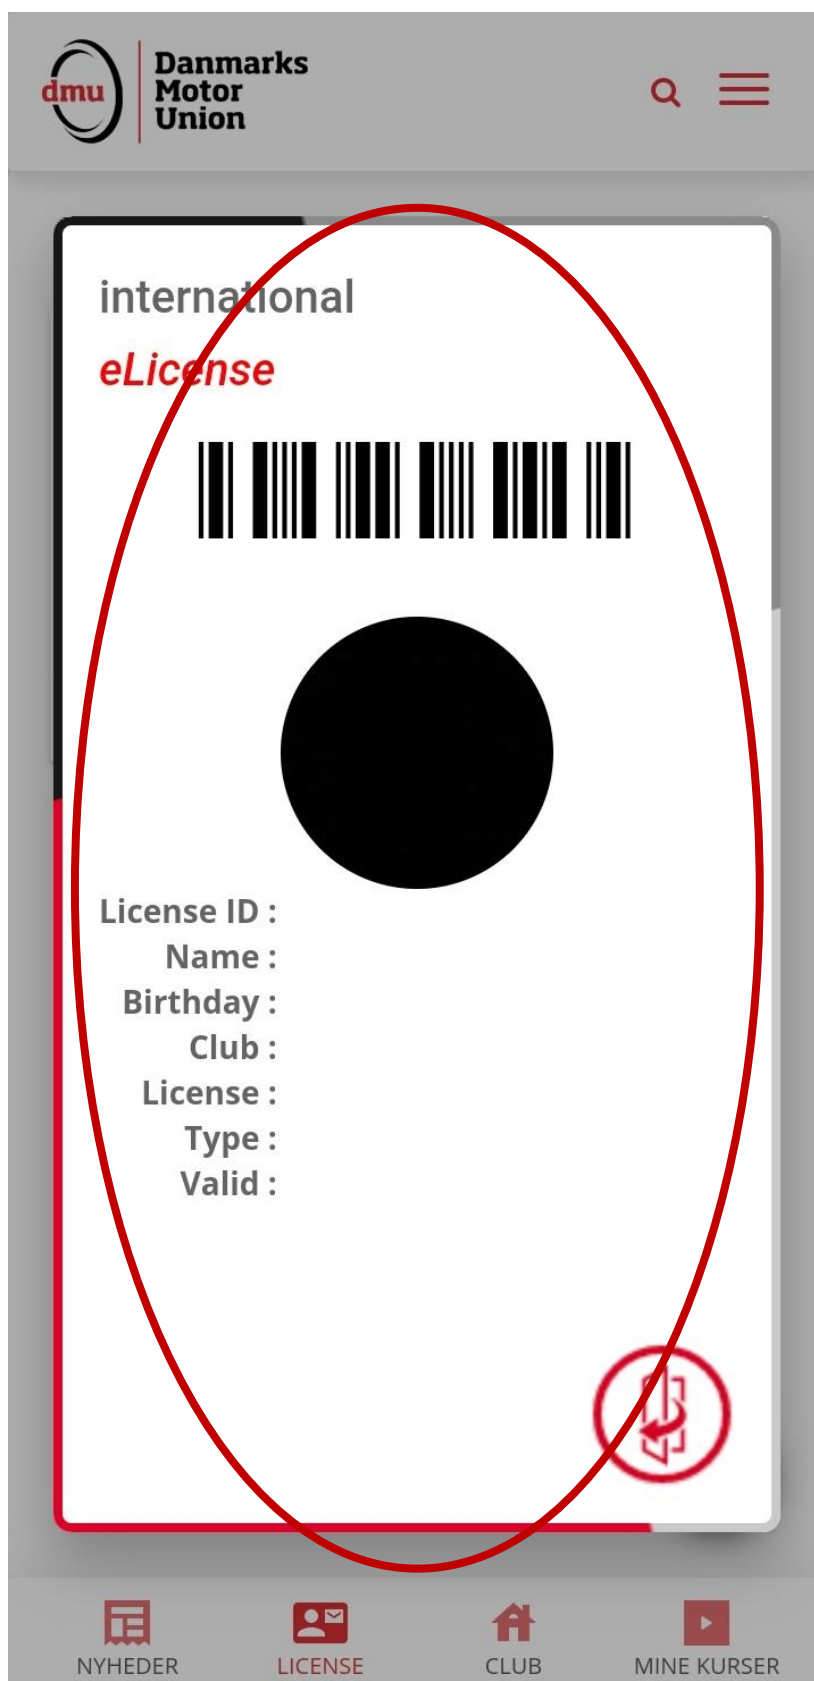

Herfra er det muligt at finde link i appen til at købe licens og også flere medlemskaber til eks. dine børn.

The screenshot shows a login interface for the DMU app. At the top, the DMU logo and the text 'Danmarks Motor Union' are displayed. Below the logo, there are two input fields: 'Brugernavn (Licensnr.) \*' and 'DMU-Password \*'. A checkbox labeled 'Husk login oplysninger' is checked. A dark grey button with the text 'LOG IND' is positioned below the input fields. At the bottom of the login area, there are two links: 'Register' and 'Nulstil password'.

# Se dine licenser

**Du starter på dit licensoverblik.**

Husk at du skal have et gyldigt  
licens, før det kan vises i appen.  
Der kan gå op til 24 timer, før dine  
licenser er synlige.

Tryk på plusset ”+” for at tilføje  
licenser for andre brugere eks.  
dine børns.

# Se dine licenser

Tryk på dit licens for at se detaljer og stregkode, der kan scannes i klubben. Du kan også vælge at have dit billede på licensen

# Se dit klubmedlemskab

**Under menupunktet Club finder du dine medlemskaber.**

Dine medlemskaber er synlige her og du kan trykke på dem for at se mere info.

Tryk først på plusset ”+” og derefter linket i boksen for at blive guidet videre til at købe medlemskab og licens.