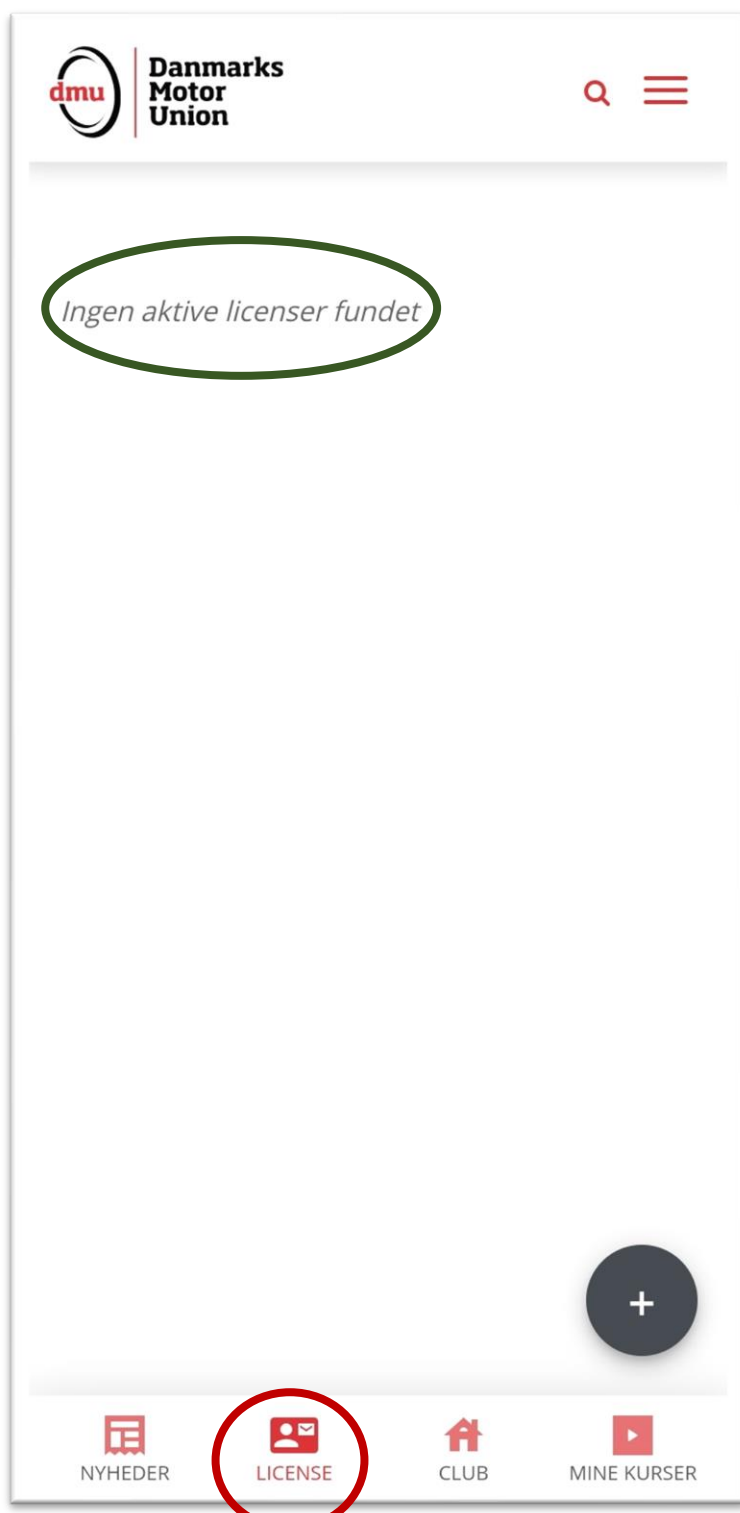

Herfra er det muligt at finde link i appen til at købe licens og også flere medlemskaber til eks. dine børn.

The screenshot shows a login interface for the DMU app. At the top, the DMU logo and the text 'Danmarks Motor Union' are displayed. Below the logo, there are two input fields: 'Brugernavn (Licensnr.) \*' and 'DMU-Password \*'. A checkbox labeled 'Husk login oplysninger' is checked. A dark grey button with the text 'LOG IND' is positioned below the input fields. At the bottom of the login area, there are two links: 'Register' and 'Nulstil password'.

# Se dine licenser

**Du starter på dit licensoverblik.**

Husk at du skal have et gyldigt  
licens, før det kan vises i appen.  
Der kan gå op til 24 timer, før dine  
licenser er synlige.

Tryk på plusset ”+” for at tilføje  
licenser for andre brugere eks.  
dine børns.

# Se dine licenser

Tryk på dit licens for at se detaljer og stregkode, der kan scannes i klubben. Du kan også vælge at have dit billede på licensen